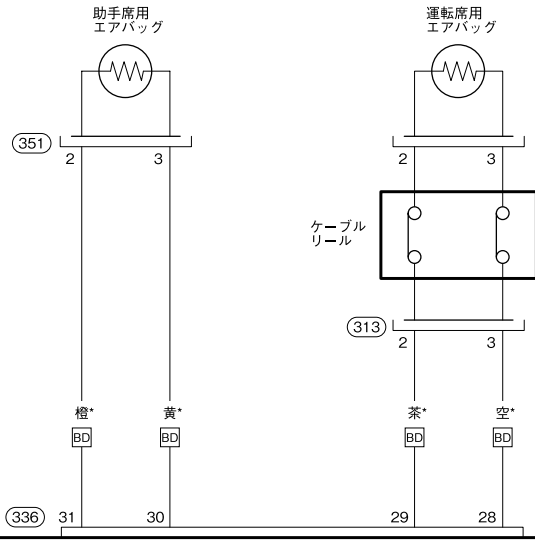

*: 指示のある配線は、メーカー任意の配線色に変更を可能としている

----- : CANライン
 : その他の通信線

SRSユニット